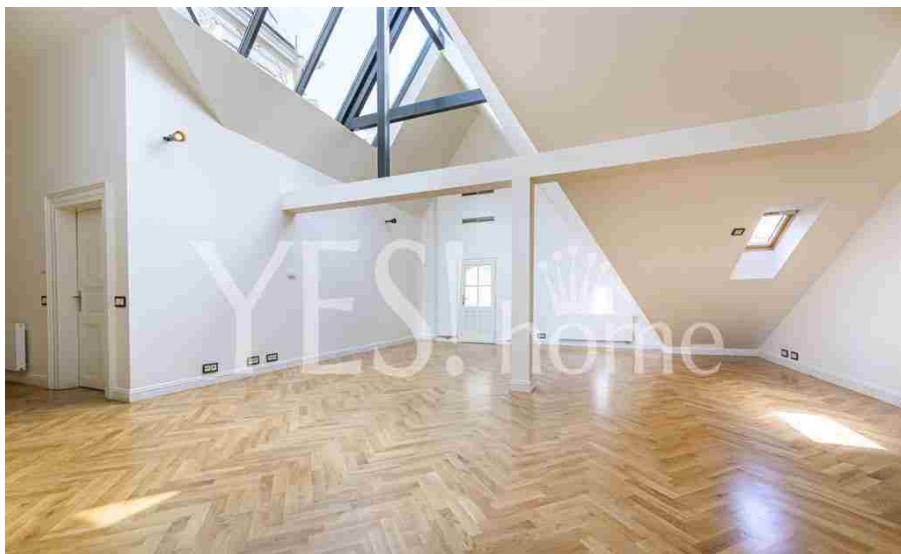

Pronájem dvoupatrové kanceláře s balkonem, 150 m2, Vodní, Praha 5 - Smíchov

ID: 000492
typ nemovitosti: Komerční prostor
podtyp nemovitosti: Kancelářský prostor
lokality: Vodní, Praha 5
plocha: 150 m²
patro: 4. patro
výtah: ano
parkování: Garáž
balkón: ano
zařizeno: Zařizeno
PENB: E
volný ihned: ano
cena: 50 000 Kč / měs.
cena poznámka: Poplatky 80 Kč/m2/měs. + elektřina a plyn. Kauce 2 nájmy. RK provizí 1 nájem, neplatíte DPH.

Kateřina Foitová
info@yeshome.cz
+420 607 749 996

Reprezentativní, nově zrekonstruované, plně klimatizované, nezařizené, dvoupatrové kancelářské prostory se balkonem, 150 m2 m2, 4. a 5. patro s výtahem v komerční budově s recepcí 24/7, ulice Vodní, Praha 5 - Smíchov. Prostor nabízí 6 samostatných kanceláří, oddělenou vybavenou kuchyňku (sporák, trouba, myčka, lednice), 2 koupelny (vana a toaleta, sprchový kout a toaleta) a balkon. Dřevěné parketové podlahy v kombinaci s dlažbou. Optický kabel. Perfektní lokalita s výbornou dostupností u metra Anděl, linie B, tram. Arbesovo náměstí. Poplatky 80 Kč/m2/měs. + elektřina a plyn. Možnost parkingu v podzemní garáži za příplatek. Vratná kauce 2 měsíční nájmy. Volné ihned.