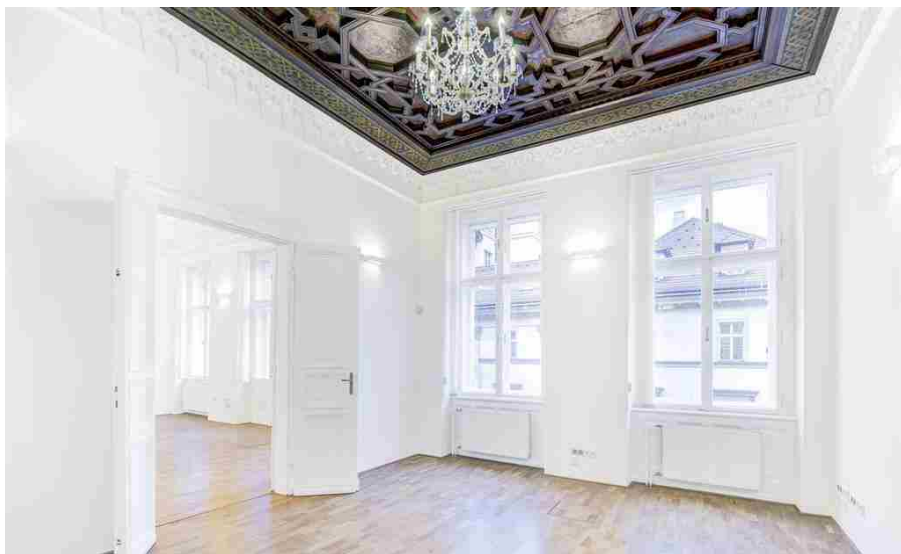

Pronájem kancelářského prostoru s balkonem, 241 m², Politických vězňů, Praha 1 - Nové Město

ID: 000826
typ nemovitosti: Komerční prostor
podtyp nemovitosti: Kancelářský prostor
lokality: Politických vězňů, Praha 1
plocha: 241 m²
patro: 1. patro
výtah: ano
balkón: ano - 5 m²
zařizeno: Nezařizeno
PENB: G
volný ihned: ano
cena: 60 000 Kč / měs.
cena poznámka: Poplatky 12 000 Kč včetně energií. Kauce 2 nájmy. RK provize 1 nájem, neplatíte DPH.

Nezařizovaný, nově zrekonstruovaný, velmi reprezentativní, krásně prostorný, příjemně tichý, velmi světlý, kancelářský prostor s balkonem, 241 m², 1. patro s výtahem v dobře udržovaném secesním domě s recepcí a ostrahou přímo u Václavského náměstí, Politických vězňů, Praha 1 - Nové Město. Prostor nabízí vstupní halu s recepcí, 4 velké kanceláře, průchozí místnost s prostorem pro šatnu, samostatnou vybavenou kuchyňku, 3 samostatné toalety, úklidovou místnost, balkon orientovaný na jih. Renovované parketové podlahy v kombinaci s kobercem a dlažbou, nádherné původní štukové stropy, noblesní křišťálové lustry, nové moderní nástěnné osvětlení, původní dřevěné obklady. Vysokorychlostní internet, optický kabel od Praha1.net rozveden do všech kanceláří + O2 anténa s rozvodnou v domě. Služba recepce 8:00h-20:00h. Perfektní poloha, u domu metro Muzeum, linie A,C či metro Můstek, linie A,B, tram. Václavské náměstí. Zálohy na služby 12 000 Kč včetně energií (elektřina, topení, teplá a studená voda (každá jednotka má své měřiče), úklid a elektřina ve společných prostorách, výtah, odvoz odpadu, ostraha objektu. Vyúčtování 1x za rok). Vratná kauce 2 měsíční nájmy. Volné ihned. Skvělá lokalita a cena. Doporučuji!